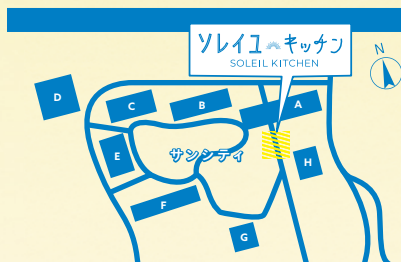

このキッチンカーが、もしも、おうちの近くにあったら…?

おいしいものを食べたい。
自分の時間、家族の時間をもっと特別なものにしたい。
そんな気持ちを、このキッチンカーが応援します。
できたて、こだわりのメニューを、ぜひお試しください!

サンシティ運動広場(テニスコート)前にて

2023年 10/7 (土) ▶▶▶ 12/23 (土)

毎週 (土) 11時~14時 OPEN!!

問い合わせは「ソレイユキッチンProject」 ☎ 03-6661-6326
(営業時間: 平日10時~18時)

※手洗い消毒等を徹底して販売いたします。

お惣菜のみの
販売もあります!

ソレイユキッチン 店舗紹介

予定販売価格
500円~

ベッラクキッチン

老舗ケバブ店で修業を積んだスタッフが、トルコ本場の味を、リーズナブルな価格でご提供! ビーフやトルコハンバーグなどのメニューもあり。

コルクオーレ

湘南藤沢小麦、片瀬漁港産釜揚げしらすなど、地元湘南の食材を使ったpizzaを焼いています。薪窯で一気に焼き上げる本格pizza、是非お召し上がりください。